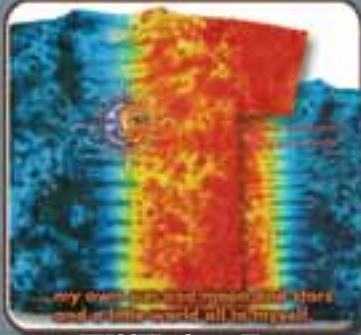

NF243YA - Back In Black
YS - YL \$12.00

Pink Heart Lil Rocker Purple Peace
Girls Fitted Tees YS - YL \$9.00

Earth
YS - YL \$8.00

Navy Guitar
YS - YL \$8.00

NF489YA - Sun & Moon
YS - YL \$12.00

Heart
YS - YL \$8.00

Dawn Swirl
YS - YL \$8.00

Sunflower
YS - YL \$8.00

Dawn Flower
YS - YL \$8.00

Retro
YS - YL \$8.00

1-800-338-0177

NF185YA Around The Sun
YS - YL \$12.00

Constitution
YS - YL \$8.00

New Glory
YS - YL \$8.00