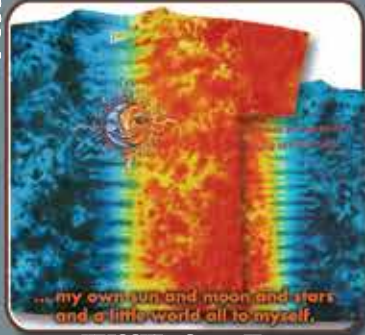

NF489YA - Sun & Moon
YS - YL $12.00